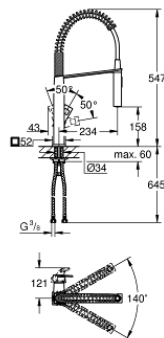

31 395 000 EUROCUBE EINHAND-SPÜLTISCHBATTERIE, 1/2"

PRODUKTBESCHREIBUNG

- Farbe: chrom
- Einlochmontage
- GROHE Long-Life Oberfläche
- GROHE SilkMove 28 mm Keramikkartusche
- Profibrause
- Umstellung: Mousseur/SpeedClean Brausestrahl
- automatische Rückstellung auf Laminarstrahl
- Metallbrause
- schwenkbarer Auslauf
- Schwenkbereich 140°
- Eigensicher gegen Rückfließen
- flexible Anschlusschläuche
- Schnell-Montage-System
- Maximaler Durchfluss (bei 3 bar): 8 l/min

31 395 000 EUROCUBE EINHAND-SPÜLTISCHBATTERIE, 1/2"

ERSATZTEILE, Januar 2016 – jetzt

- 1: Hebel (Bestell-Nr. 46788000)
- 2: Kappe (Bestell-Nr. 46581000)
- 3: Befestigungsring (Bestell-Nr. 07419000)
- 4: Kartusche (Bestell-Nr. 46580000)
- 5: Spülbrause (Bestell-Nr. 46924000)
- 5.1: Sieb (Bestell-Nr. 0676800M)
- 5.2: Rückflussverhinderer (Bestell-Nr. 08565000)
- 5.3: Mousseur-Set (Bestell-Nr. 13937000)
- 6: Brauseschlauch (Bestell-Nr. 46871000)
- 7: Feder (Bestell-Nr. 46873SD0)
- 8: Rückflussverhinderer (Bestell-Nr. 08567000)
- 9: Gegenverschraubung (Bestell-Nr. 46671000)
- 10: Montageschlüssel (Bestell-Nr. 19017000)*