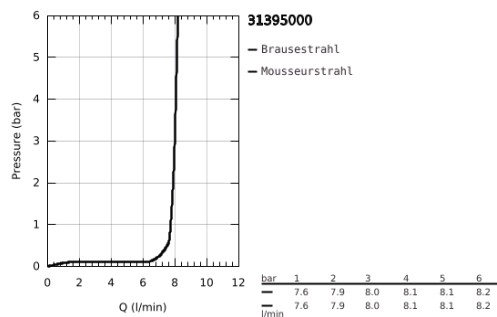

31 395 000 EUROCUBE EINHAND-SPÜLTISCHBATTERIE, 1/2"

PRODUKTBESCHREIBUNG

- Farbe: chrom
- Einlochmontage
- GROHE Long-Life Oberfläche
- GROHE SilkMove 28 mm Keramikkartusche
- Profibrause
- Umstellung: Mousseur/SpeedClean Brausestrahl
- automatische Rückstellung auf Laminarstrahl
- Metallbrause
- schwenkbarer Auslauf
- Schwenkbereich 140°
- Eigensicher gegen Rückfließen
- flexible Anschlusschläuche
- Schnell-Montage-System
- Maximaler Durchfluss (bei 3 bar): 8 l/min

31 395 000 EUROCUBE EINHAND-SPÜLTISCHBATTERIE, 1/2"

ERSATZTEILE, Januar 2016 – jetzt

- 1: Hebel (Bestell-Nr. 46788000)
- 2: Kappe (Bestell-Nr. 46581000)
- 3: Befestigungsring (Bestell-Nr. 07419000)
- 4: Kartusche (Bestell-Nr. 46580000)
- 5: Spülbrause (Bestell-Nr. 46924000)
- 5.1: Sieb (Bestell-Nr. 0676800M)
- 5.2: Rückflussverhinderer (Bestell-Nr. 08565000)
- 5.3: Mousseur-Set (Bestell-Nr. 13937000)
- 6: Brauseschlauch (Bestell-Nr. 46871000)
- 7: Feder (Bestell-Nr. 46873SD0)
- 8: Rückflussverhinderer (Bestell-Nr. 08567000)
- 9: Gegenverschraubung (Bestell-Nr. 46671000)
- 10: Montageschlüssel (Bestell-Nr. 19017000)*