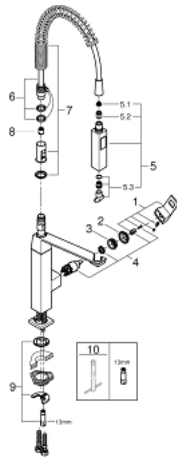

31 395 000 EUROCUBE EINHAND-SPÜLTISCHBATTERIE, 1/2"

PRODUKTBESCHREIBUNG

- Farbe: chrom
- Einlochmontage
- GROHE Long-Life Oberfläche
- GROHE SilkMove 28 mm Keramikkartusche
- Profibrause
- Umstellung: Mousseur/SpeedClean Brausestrahl
- automatische Rückstellung auf Laminarstrahl
- Metallbrause
- schwenkbarer Auslauf
- Schwenkbereich 140°
- Eigensicher gegen Rückfließen
- flexible Anschlusschläuche
- Schnell-Montage-System
- Maximaler Durchfluss (bei 3 bar): 8 l/min

31 395 000 EUROCUBE EINHAND-SPÜLTISCHBATTERIE, 1/2"

ERSATZTEILE, Januar 2016 – jetzt

- 1: Hebel (Bestell-Nr. 46788000)
- 2: Kappe (Bestell-Nr. 46581000)
- 3: Befestigungsring (Bestell-Nr. 07419000)
- 4: Kartusche (Bestell-Nr. 46580000)
- 5: Spülbrause (Bestell-Nr. 46924000)
- 5.1: Sieb (Bestell-Nr. 0676800M)
- 5.2: Rückflussverhinderer (Bestell-Nr. 08565000)
- 5.3: Mousseur-Set (Bestell-Nr. 13937000)
- 6: Brauseschlauch (Bestell-Nr. 46871000)
- 7: Feder (Bestell-Nr. 46873SD0)
- 8: Rückflussverhinderer (Bestell-Nr. 08567000)
- 9: Gegenverschraubung (Bestell-Nr. 46671000)
- 10: Montageschlüssel (Bestell-Nr. 19017000)*